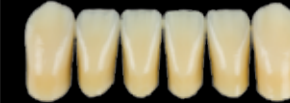

a 48,7
b 10,6
c 9,2

01 REF-LINE

REF-LINE®
Look and feel natural.

01 REF-LINE

Artificial acrylic teeth

V1

a 29,8
b 8,0
c 4,3

V3

a 31,9
b 8,3
c 4,7

V4

a 33,7
b 8,7
c 4,9

V6

a 35,8
b 9,2
c 5,3

V8

a 38,6
b 10,5
c 5,6

U3

a 34,1
b 8,4
c 5,1

U4

a 35,9
b 8,7
c 5,4

U6

a 38,3
b 9,4
c 5,7

REF-LINE®
Look and feel natural.

Artificial acrylic teeth

01 REF-LINE